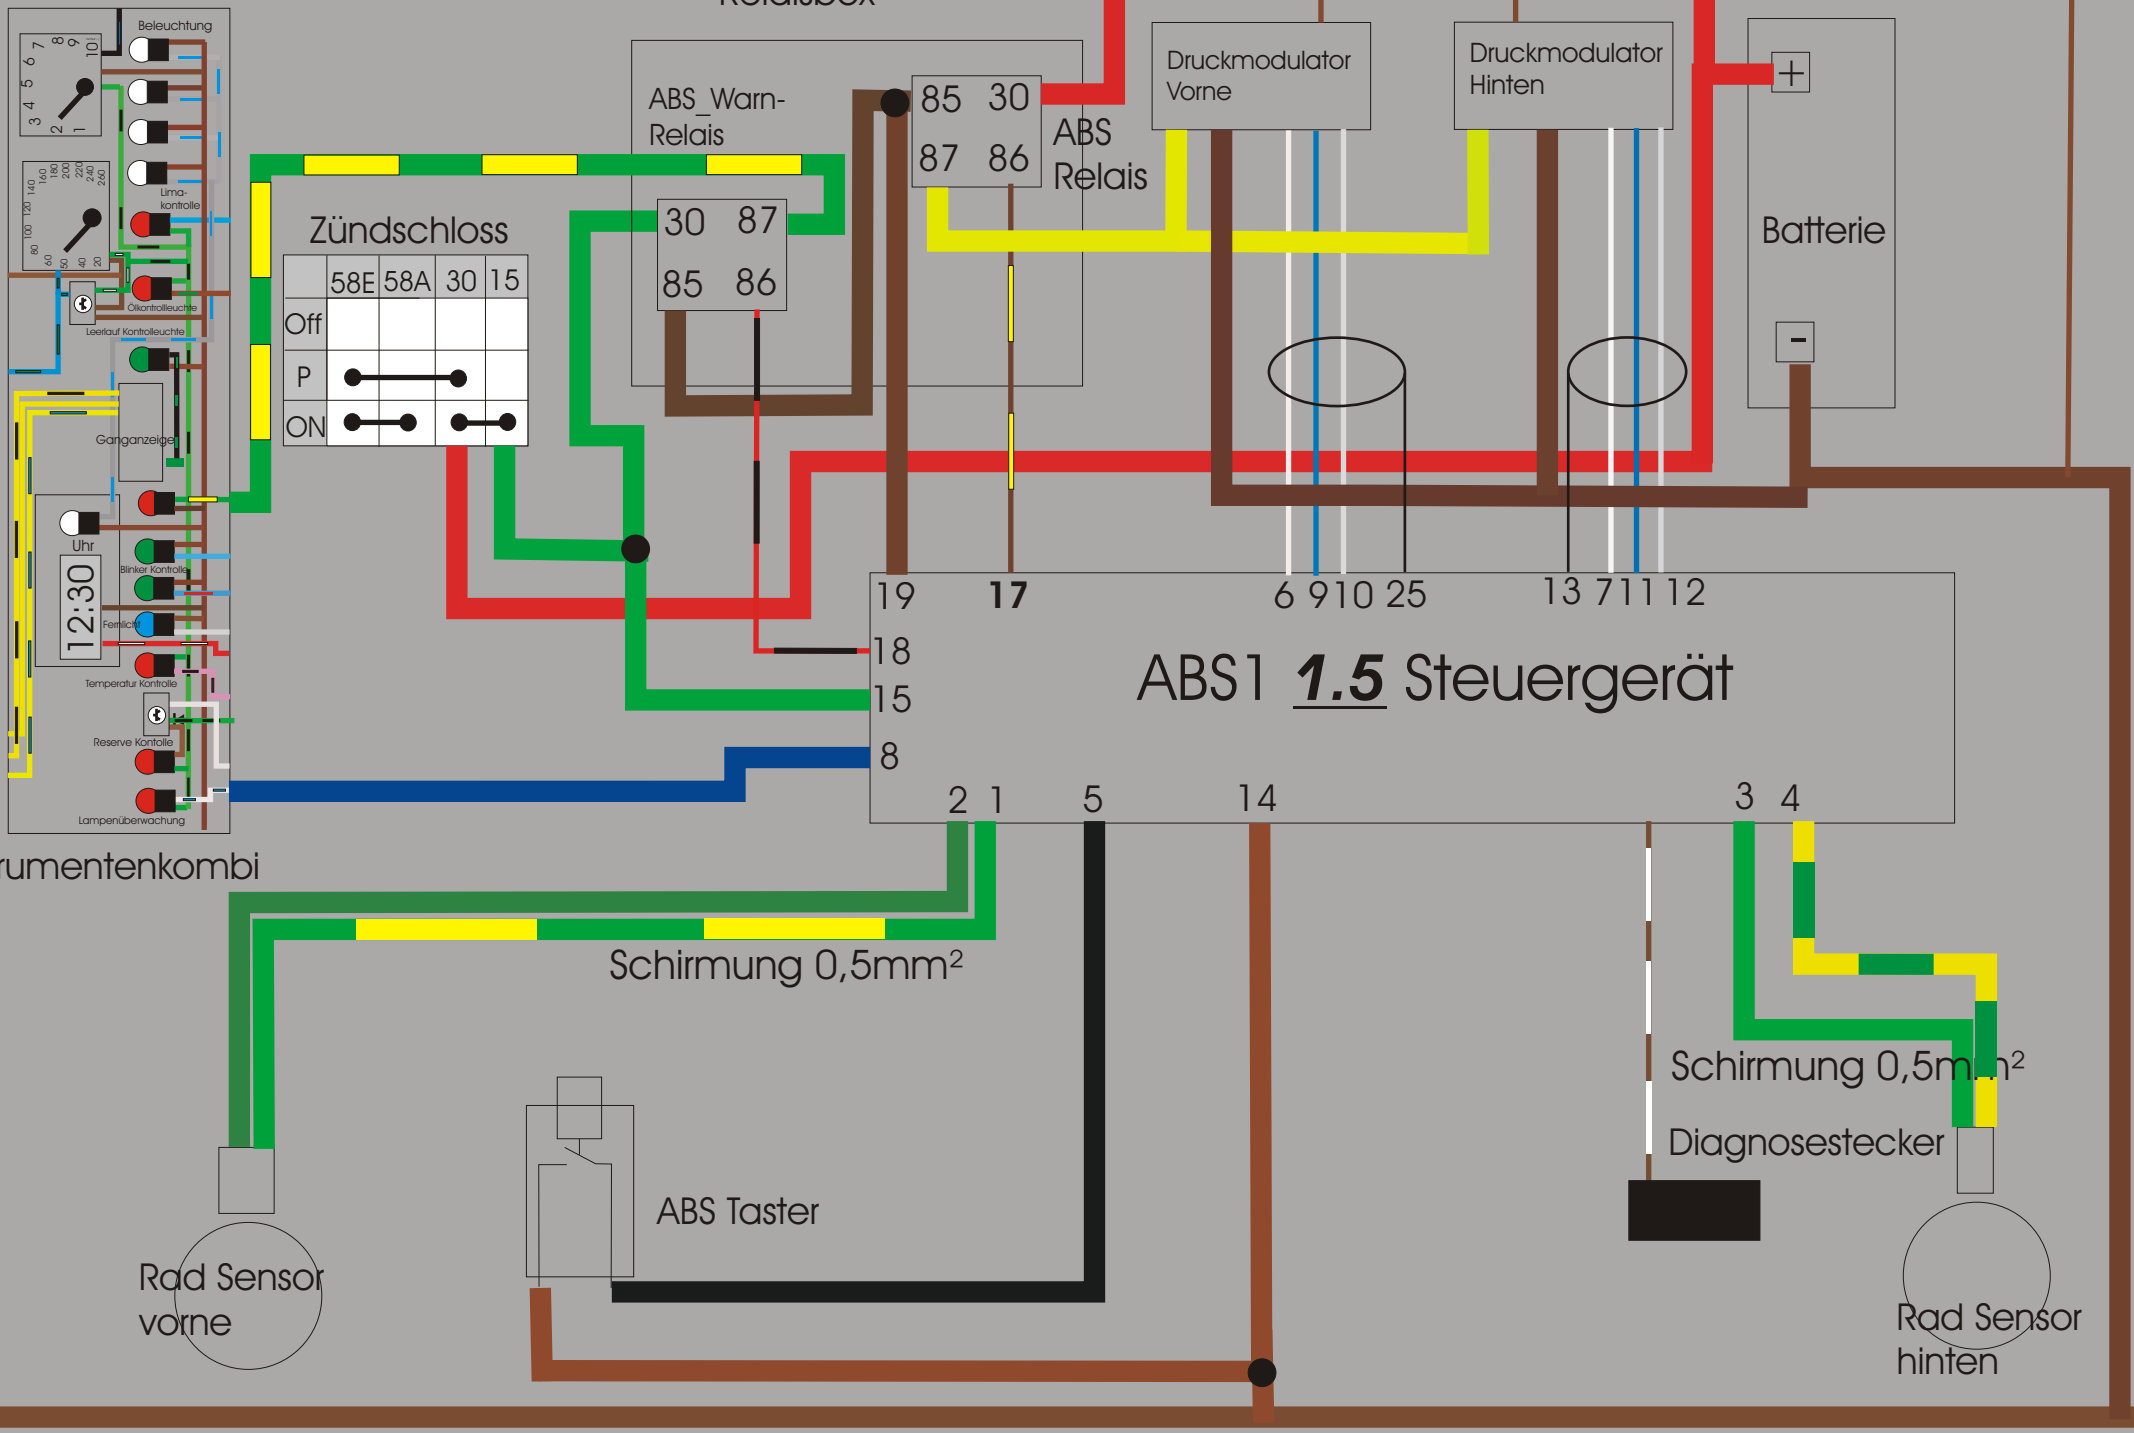

Relaisbox

	58E	58A	30	15
Off				
P	●	●		
ON	●	●	●	●

19	17	6	9	10	25	13	7	11	12
18									
15									
8									
2	1	5	14						
							3	4	

Schirmung 0,5mm²

Schirmung 0,5mm²

Diagnosestecker