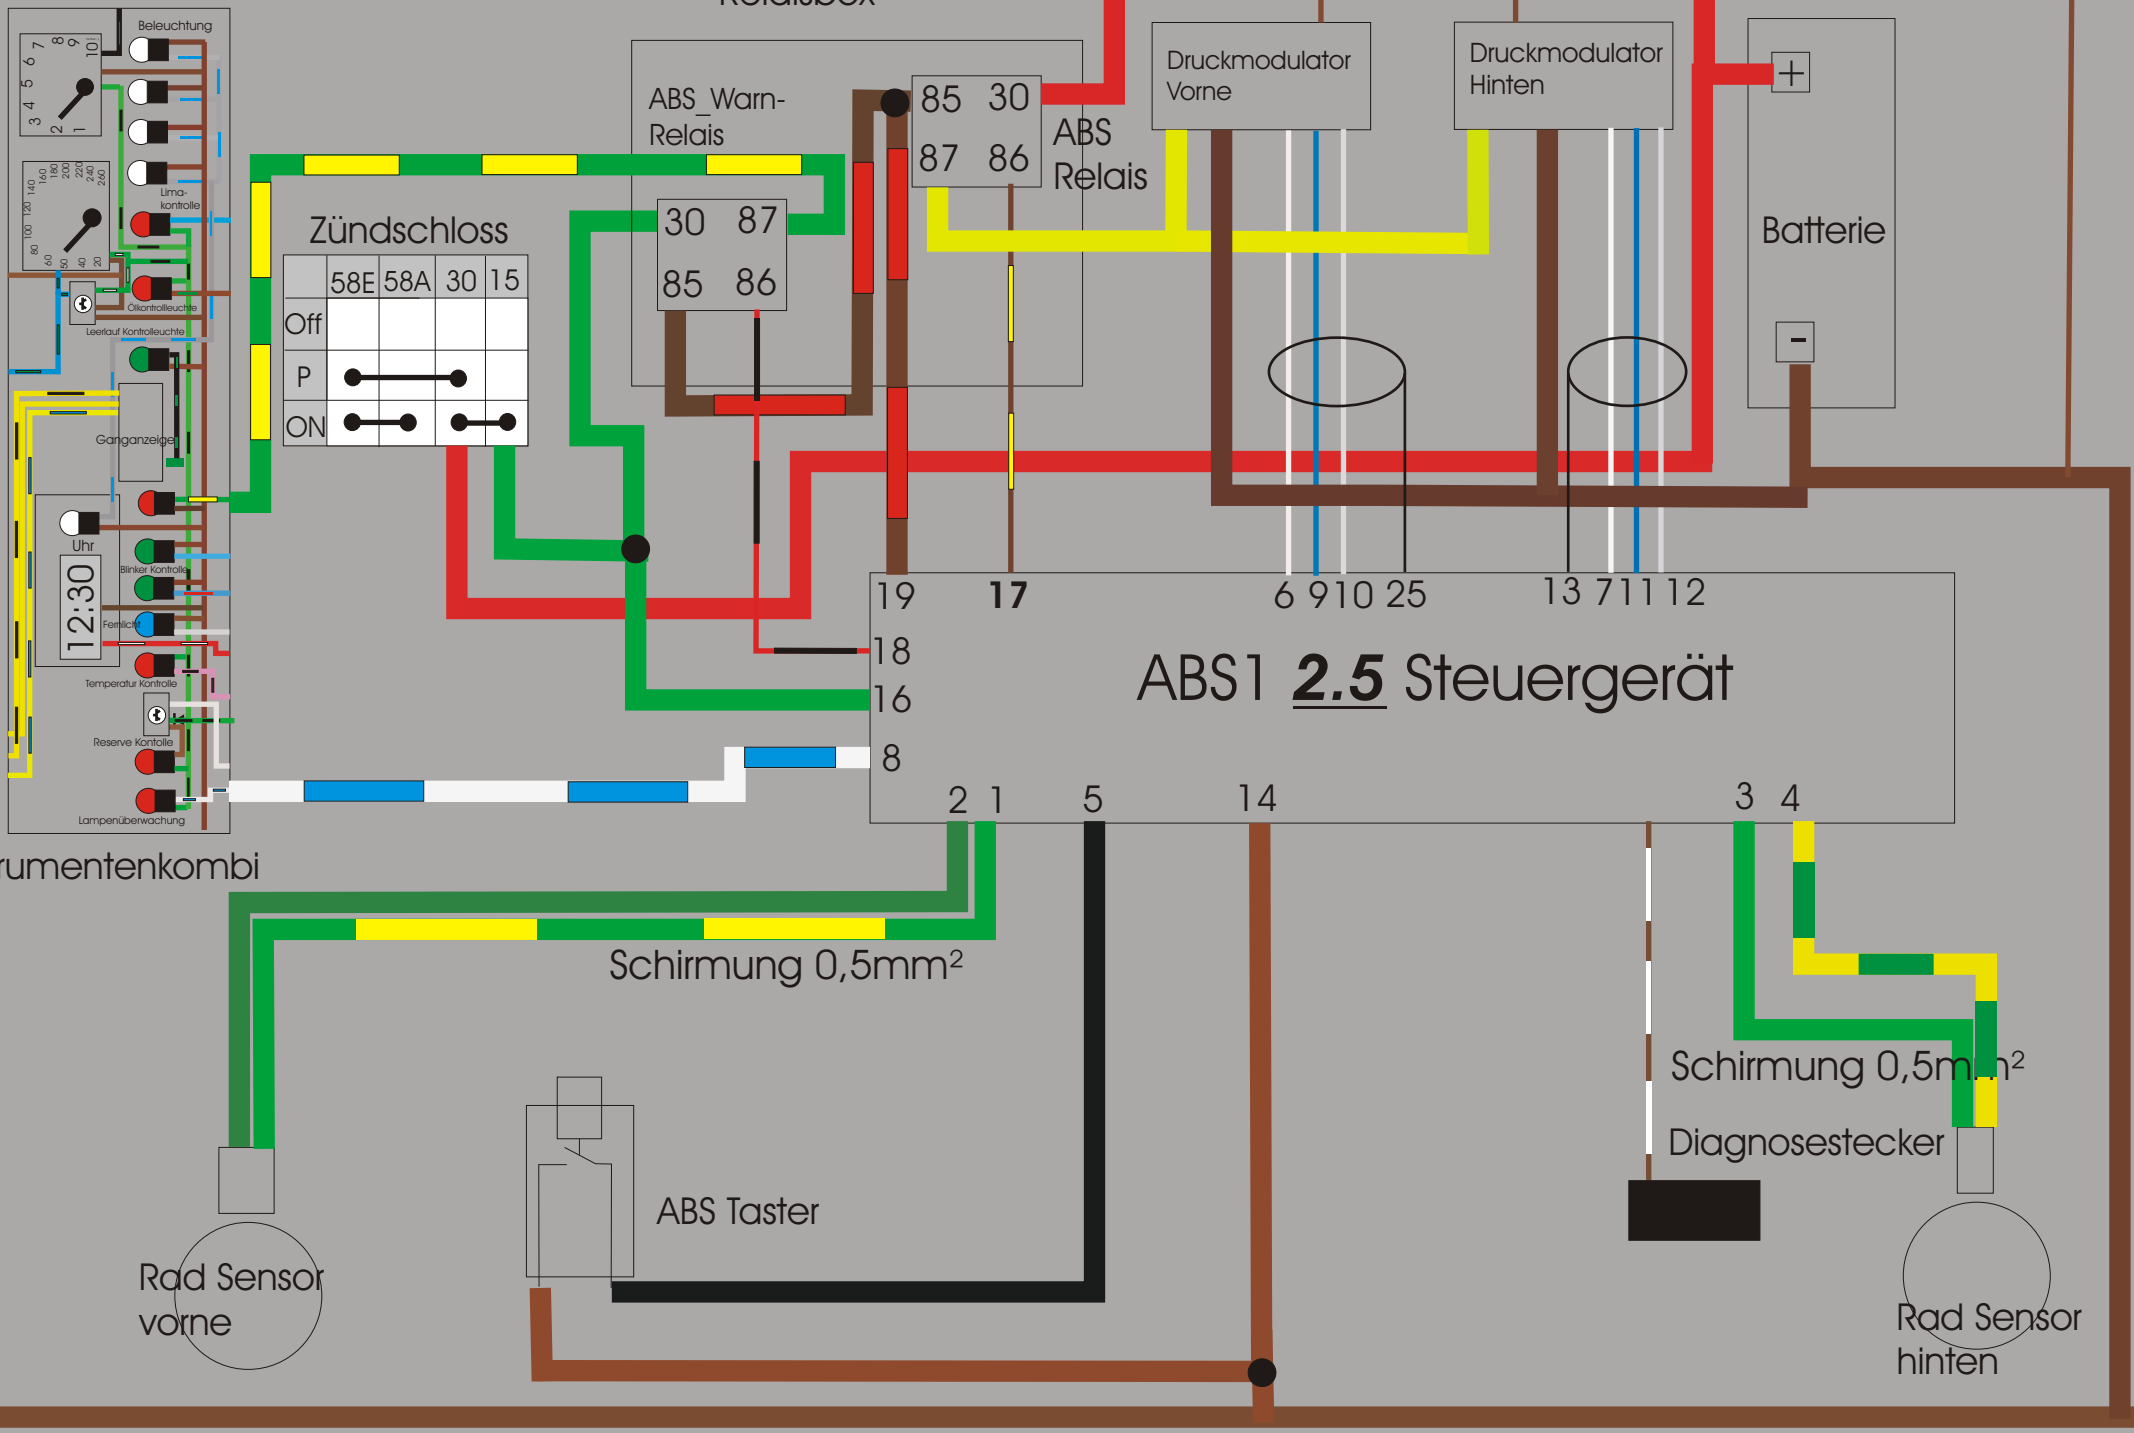

# Relaisbox

## Zündschloss

	58E	58A	30	15
Off				
P	●	●		
ON	●	●	●	●

## ABS1 2.5 Steuergerät

Schirmung 0,5mm<sup>2</sup>

Schirmung 0,5mm<sup>2</sup>

Diagnosestecker

Rad Sensor vorne

Rad Sensor hinten

ABS Taster

Druckmodulator Vorne